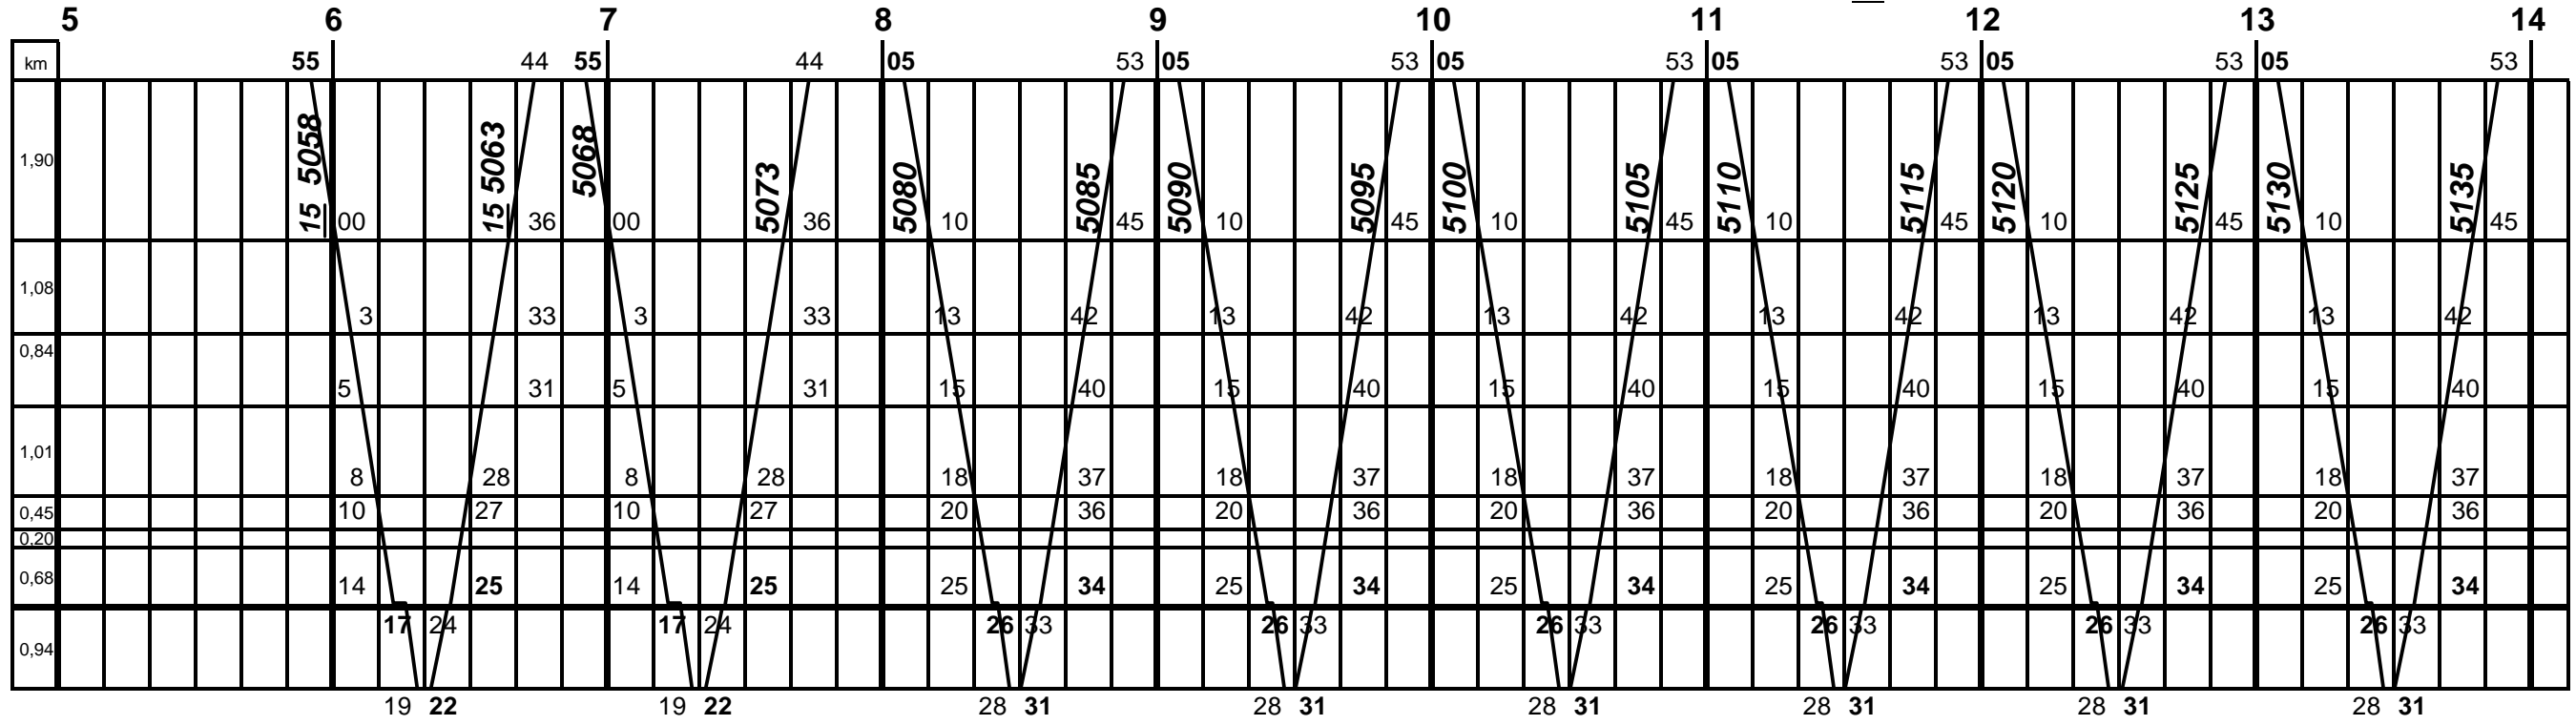

RHB / RhW

m.ü.M.	
792	%oo
79,3	
670	
615	51,3
546	90,8
454	93,6
414	90,4
401	90,4
399	0,3
398	0,1

Heiden

672	%oo
540	253
399	230
398	0,0

Walzenhaus.

m.ü.M.	
792	%oo
79,3	
670	
615	51,3
546	90,8
454	93,6
414	90,4
401	90,4
399	0,3
398	0,1

Heiden

672	%oo
540	253
399	230
398	0,0

Walzenhaus.