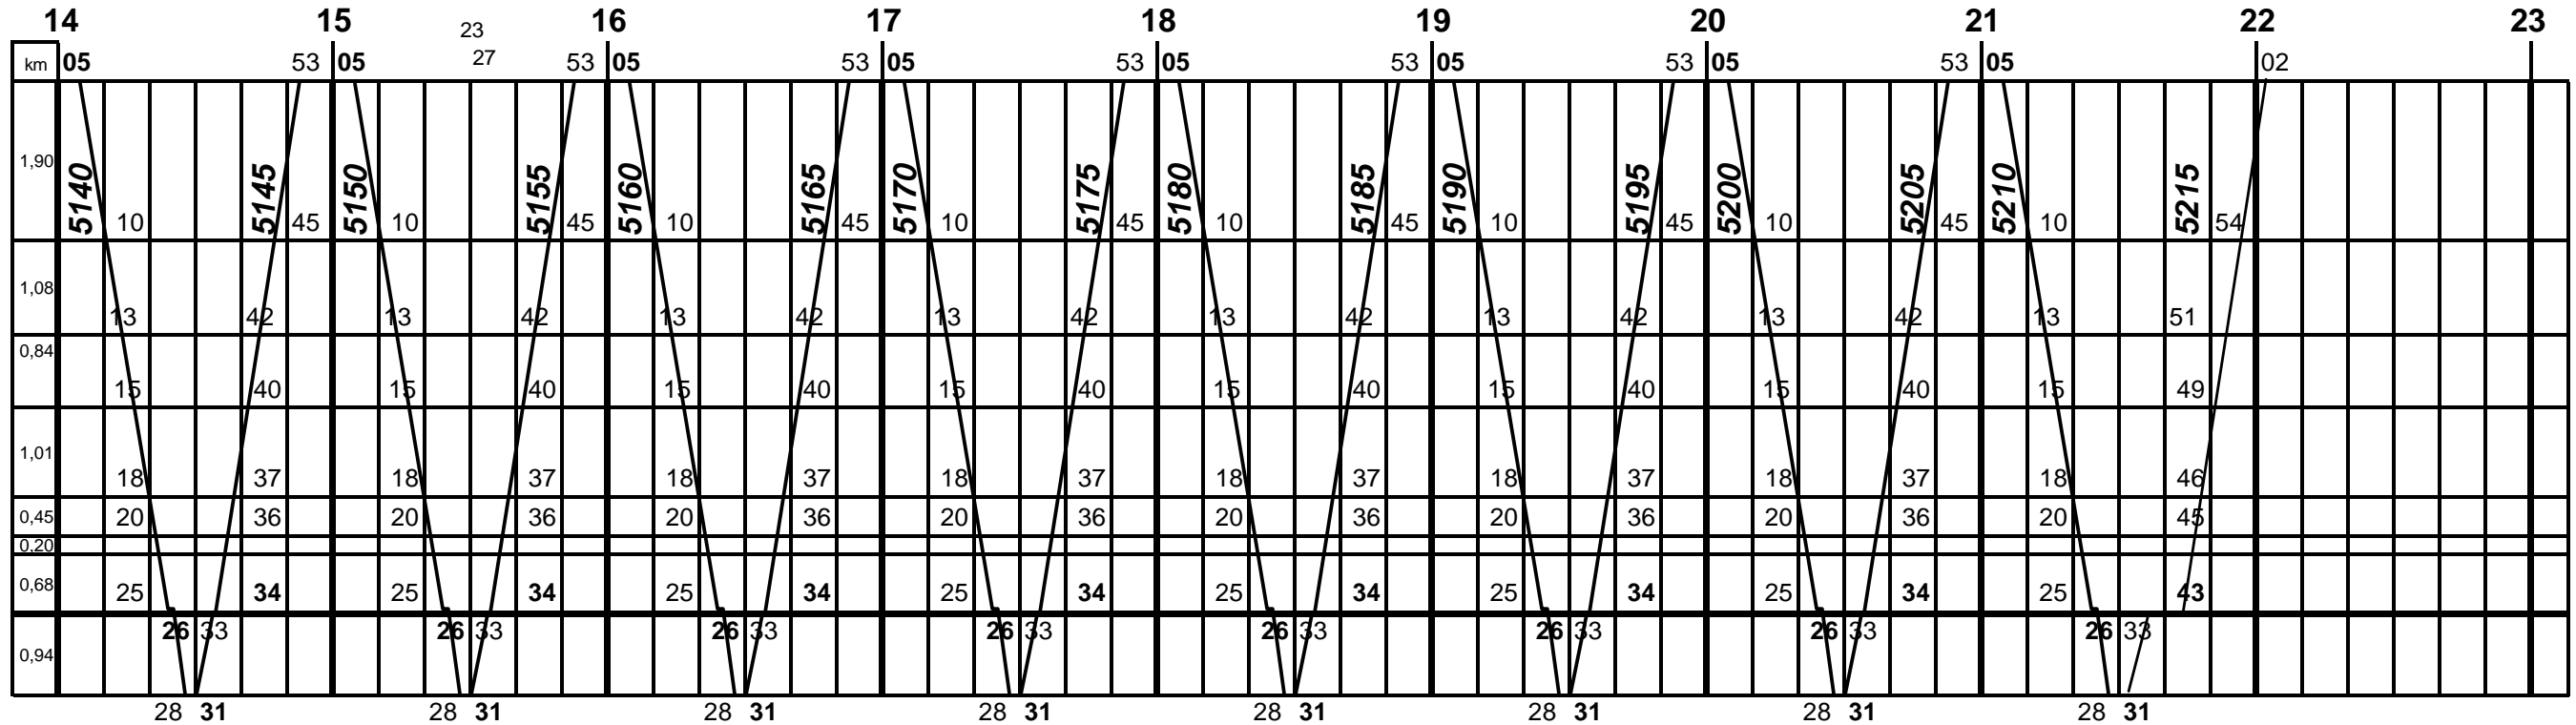

RHB / RhW

m.ü.M.	
792	%oo
79,3	
670	
615	51,3
546	90,8
454	93,6
414	90,4
401	90,4
399	0,3
398	0,1

Heiden

672	%oo
540	253
399	230
398	0,0

Walzenhaus.

m.ü.M.	
792	%oo
79,3	
670	
615	51,3
546	90,8
454	93,6
414	90,4
401	90,4
399	0,3
398	0,1

Heiden

672	%oo
540	253
399	230
398	0,0

Walzenhaus.